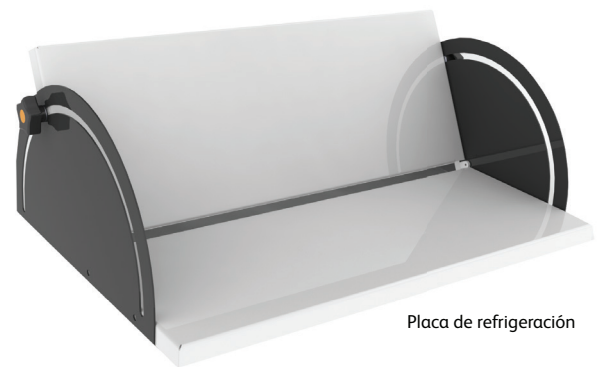

La Serie FLB es una máquina que se acciona manualmente y se utiliza para realizar dobleces de alta calidad en láminas de plástico a partir de materiales estándar de hasta 50 centímetros de ancho en el caso de la FLB500 y de hasta 1 metro de ancho en el caso de la FLB1000. Las máquinas de la serie FLB, que se puede poner en marcha con un suministro eléctrico doméstico normal, son fáciles de manejar y sus controles no resultan complicados para el usuario. Es ideal para el sector de la enseñanza en el que los estudiantes deben produ-

cir artículos utilizando una amplia gama de materiales y espesores. Asimismo, es lo suficientemente robusta como para poder utilizarse en la industria, en particular con fines de exhibición, como por ejemplo para fabricar portamenús, portaprecios o protectores de máquinas. Esta serie FLB de Formech se completa con una placa de refrigeración diseñada para que, durante el proceso de refrigeración, se mantenga el ángulo deseado en el plástico que previamente se ha doblado mediante calor.

Placa de refrigeración